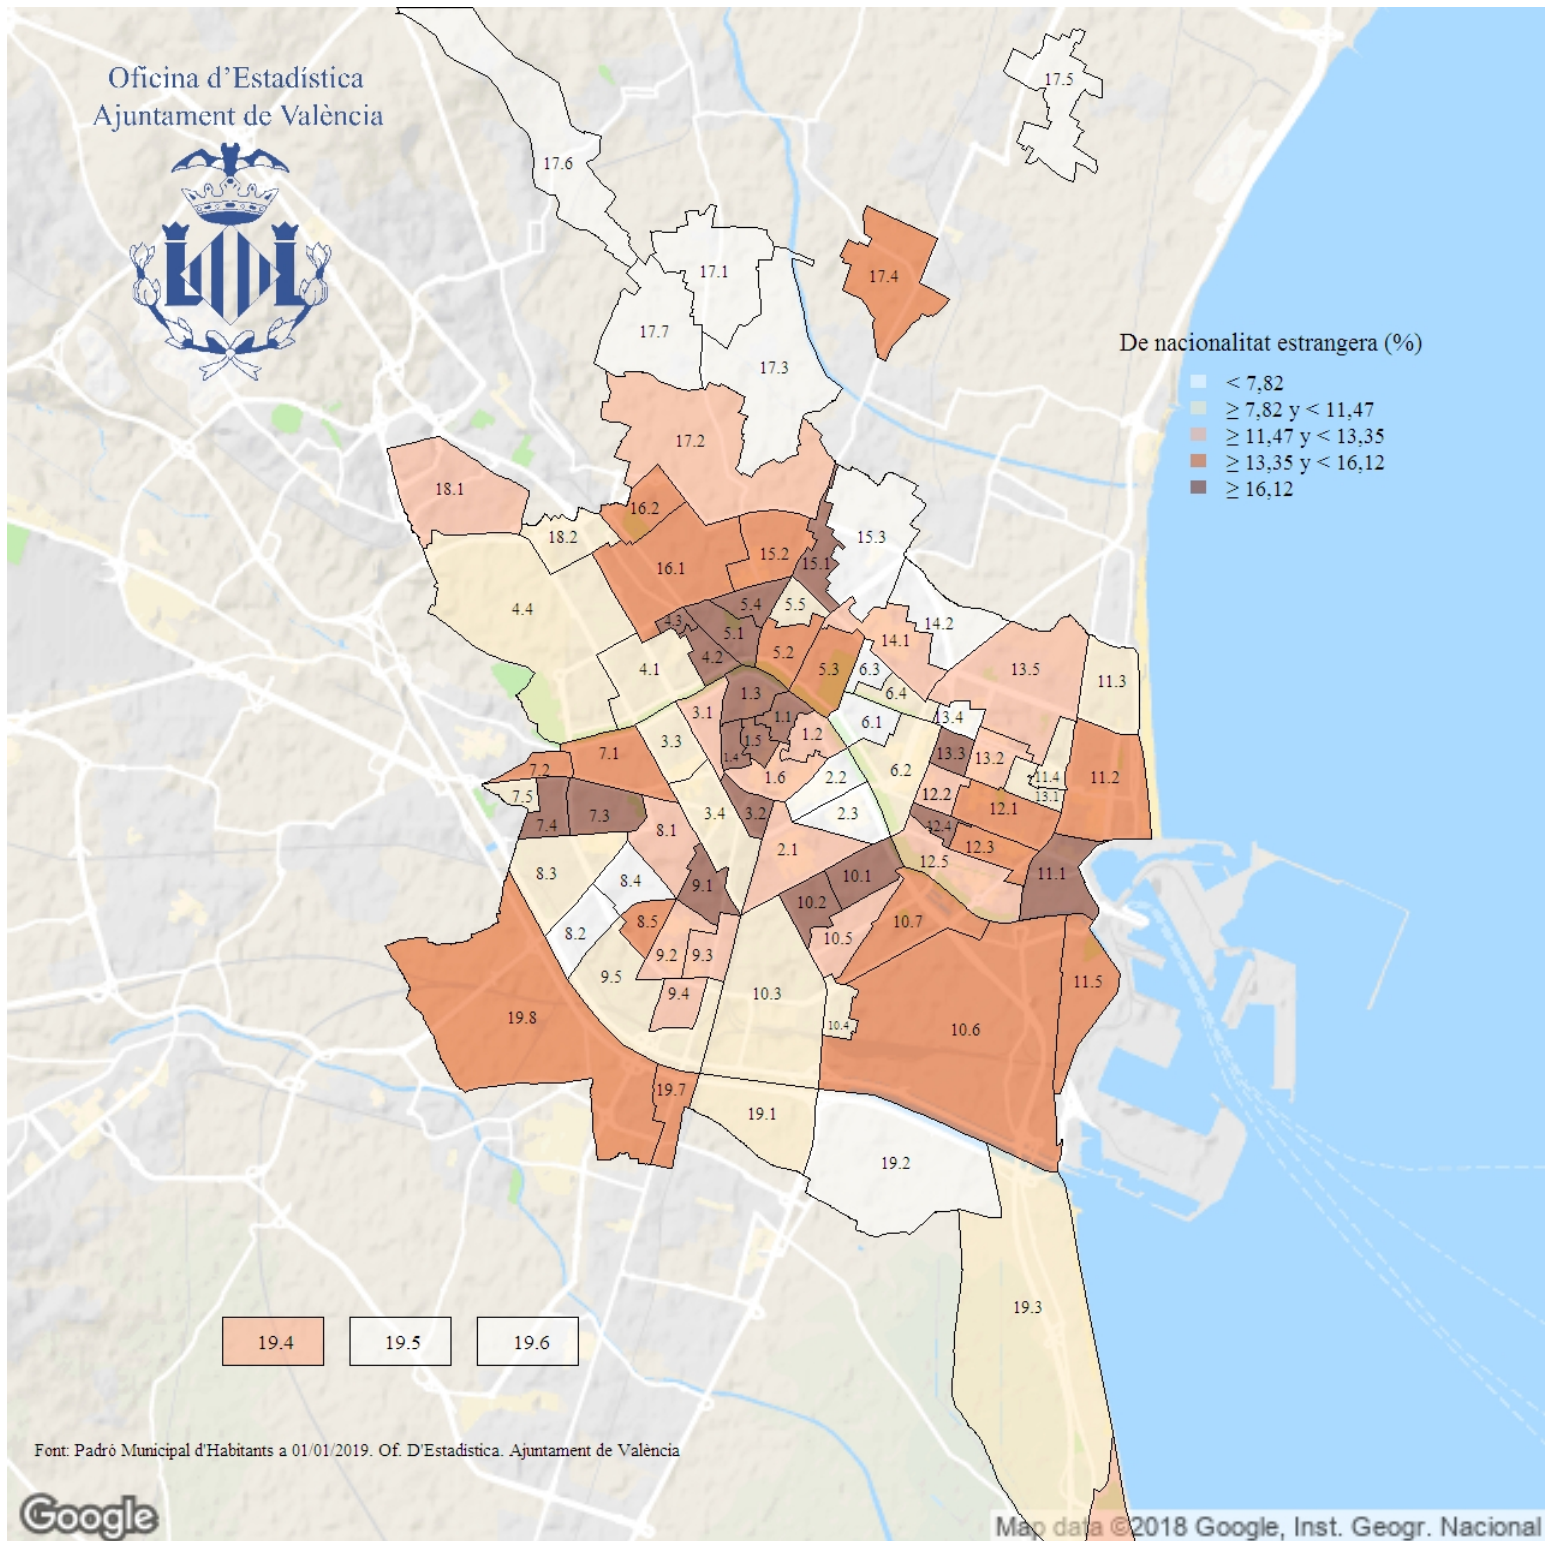

Percentatge de població de nacionalitat estrangera. 2019

Indicador: Percentatge de població de nacionalitat estrangera

Definició i forma de càlcul: Quocient de la població de nacionalitat no espanyola entre la població resident a la ciutat a l'1 de gener de l'any de referència.

Font: Padró Municipal d'Habitants a l'1 de gener de cada any. Ajuntament de València

Periodicitat: Anual

Unitats: Expressat en percentatge

Observacions: Mostra el pes de la població de nacionalitat estrangera respecte al total de població. Les dades oferides provenen de l'explotació estadística del fitxer del Padró Municipal d'Habitants de l'Ajuntament de València.