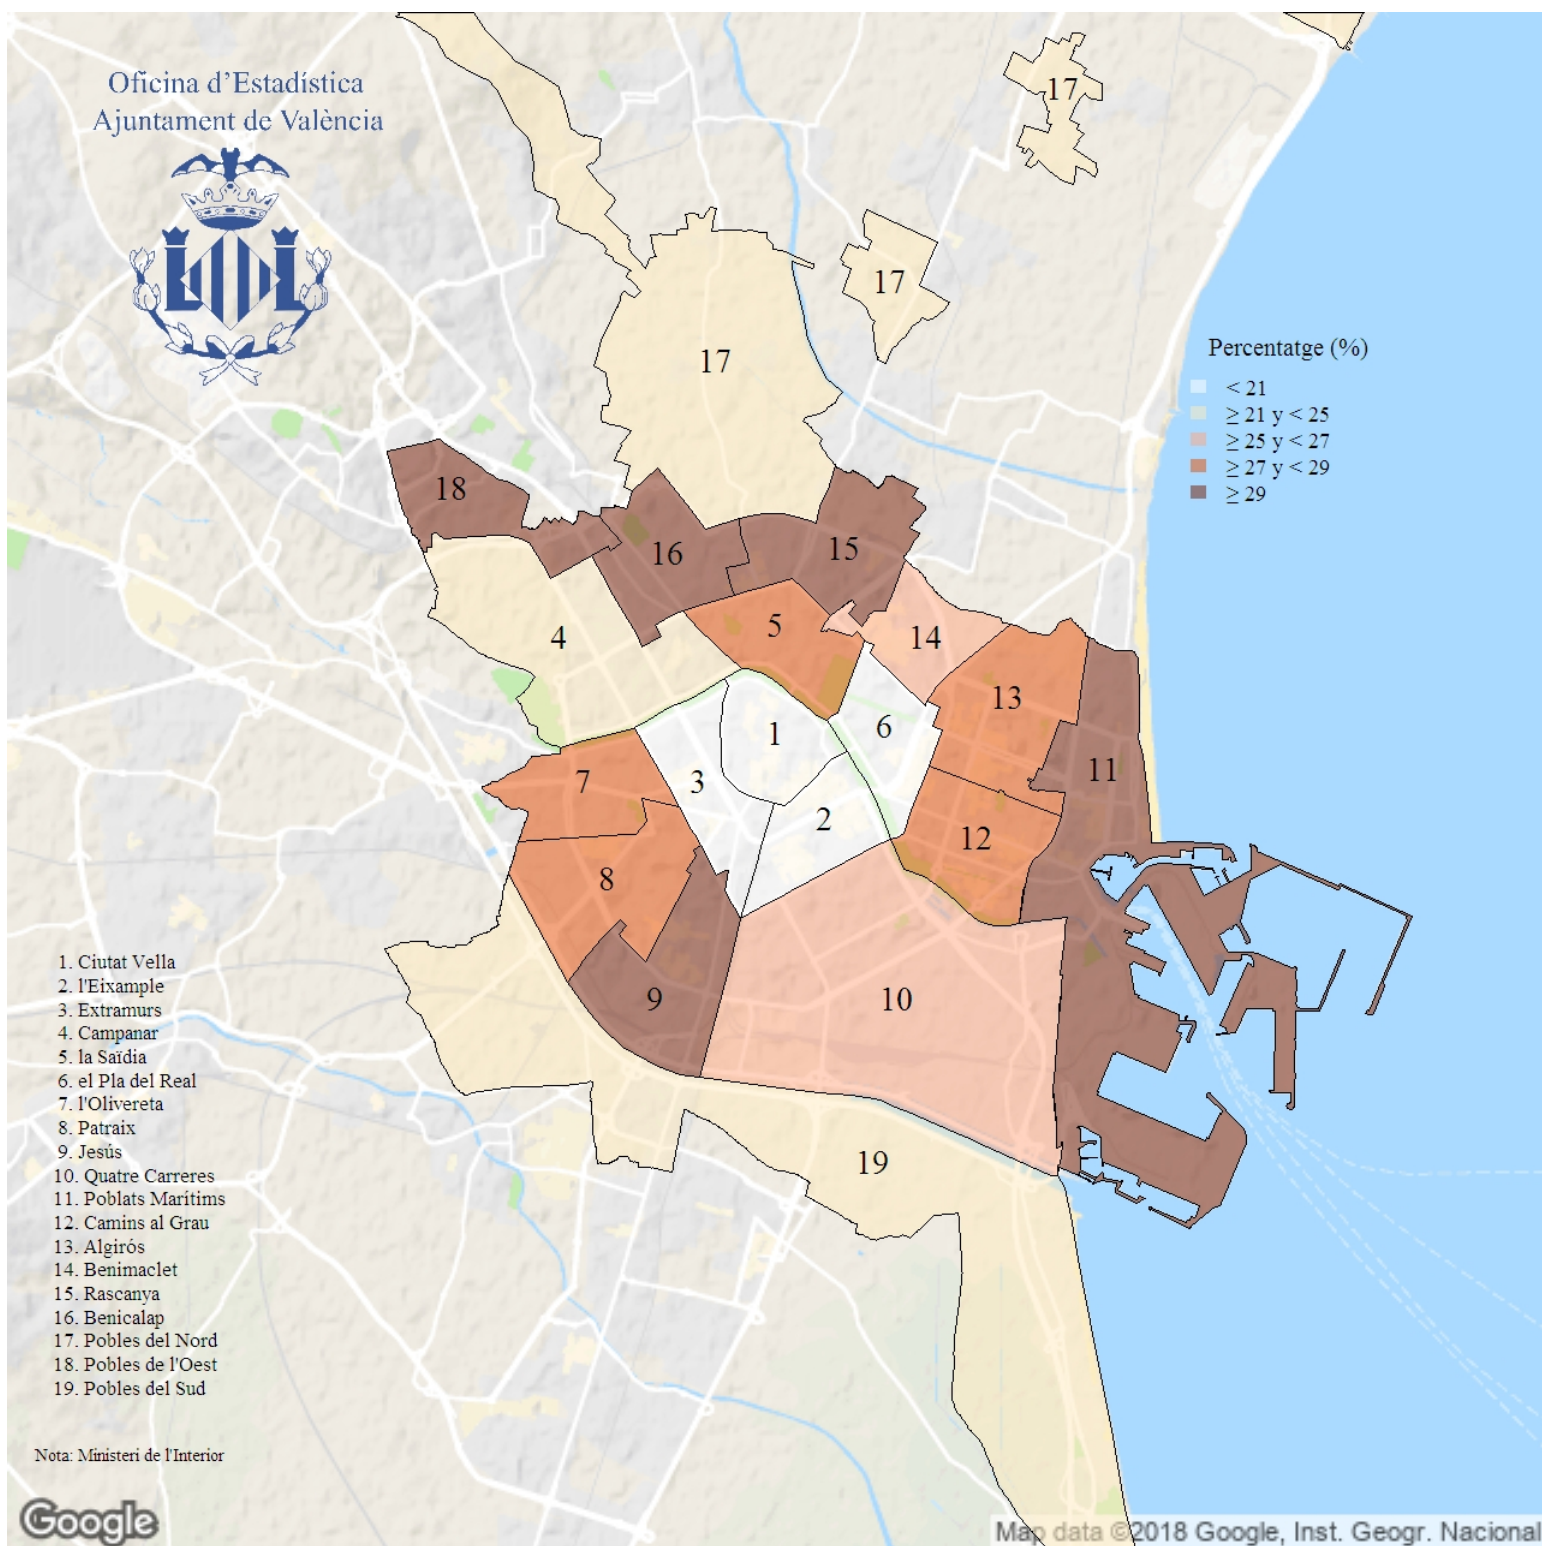

# Percentatge de vots al PSOE a les Eleccions Generals. Nov 2019

**Indicador:** Percentatge de vots al PSOE a les Eleccions Generals

**Definició i forma de càlcul:** Quocient del nombre de vots al Partido Socialista Obrero Español (PSOE) entre el total de vots a candidatures, multiplicat per 100

**Font:** Ministeri de l'Interior

**Periodicitat:** Quadriennal

**Unitats:** Percentatge (respecte a vots a candidatures)

**Observacions:** NA