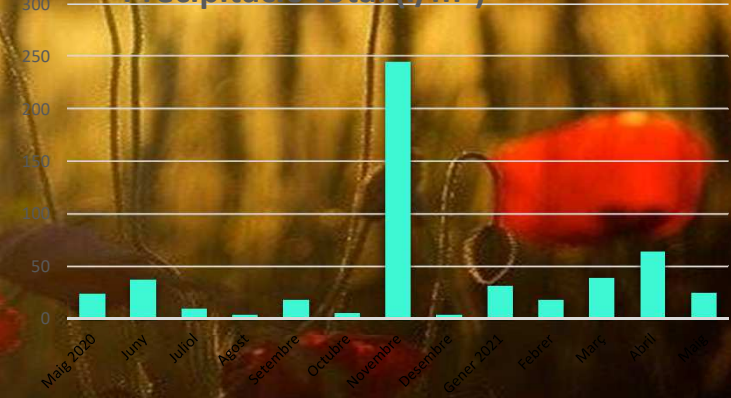

METEOROLOGIA

Maig 2021 - València Ciutat

Classificació meteorològica: mes càlid amb temperatura normal

*Període normal: 1981-2010

Temp. mitjana mensual

Precipitació total (l/m²)

Període considerat: 1939-2020