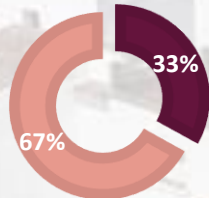

Pernoctacions en apartaments turístics segons lloc de residència