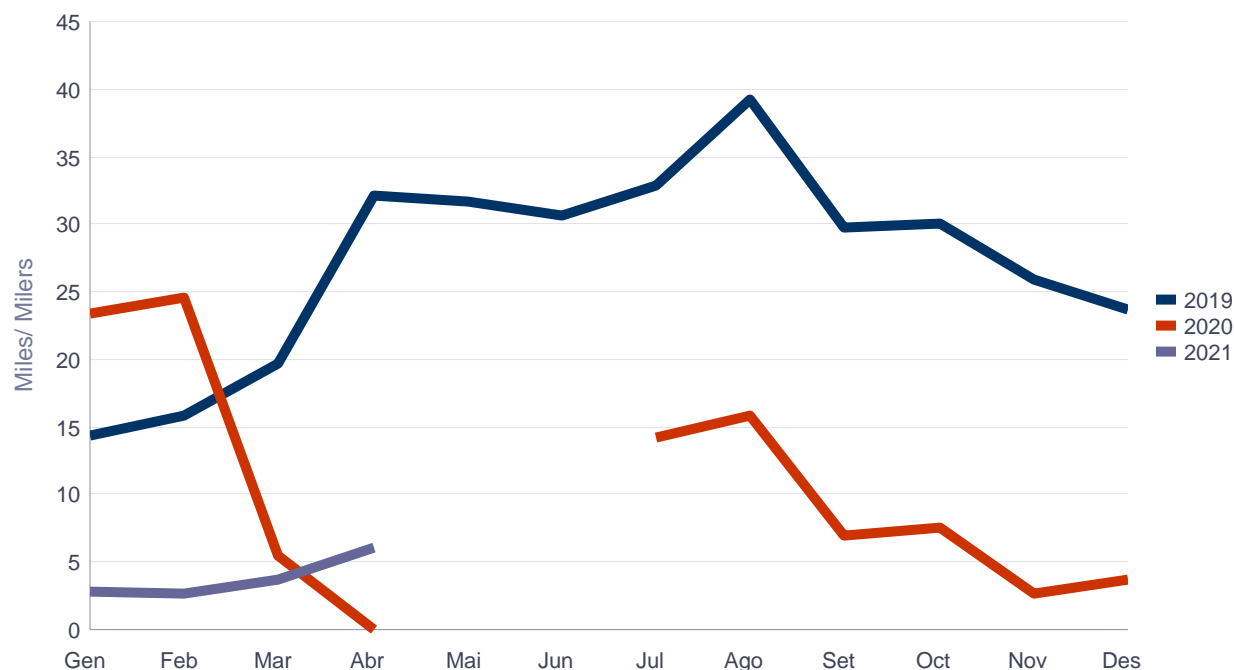

Nota: Desde marzo de 2020 los datos son provisionales. Debido a la crisis sanitaria ocasionada por la COVID-19, entre los meses de marzo y junio de 2020 algunas celdas se muestran en blanco por falta de disponibilidad del dato al no cumplir el estándar mínimo de calidad para su difusión.

Fuente: Encuesta de Ocupación en Apartamentos Turísticos (INE).

Nota: Des del març de 2020 les dades són provisionals. A causa de la crisi sanitària ocasionada per la COVID-19, entre els mesos de març i juny de 2020 algunes cel·les es mostren en blanc per falta de disponibilitat de la dada al no complir l'estàndard mínim de qualitat per a la seua difusió.

Font: Enquesta d'Ocupació en Apartaments Turístics (INE).

Total de personas viajeras en la ciudad de València en apartamentos turísticos
Total de persones viatgeres a la ciutat de València a apartaments turístics